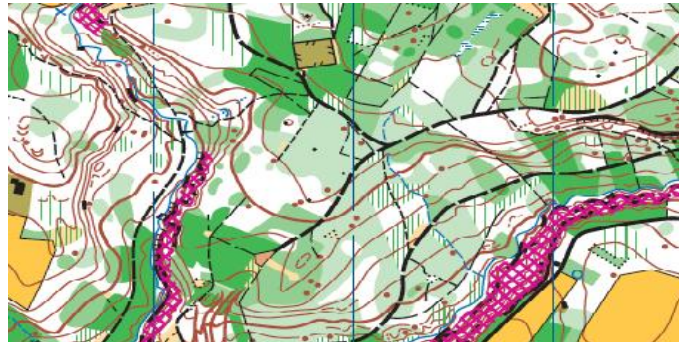

52ème COURSE D'ORIENTATION VAUDOISE

Course régionale *51

Longue distance

Froideville - Bois du Jorat

Dimanche 02 juin 2019

Organisation	CO Lausanne-Jorat
Renseignements/ Chef de course	Albert Meyer, 079 48382 91, albert@colj.ch
Traceur	Egbert Kruithof
Contrôle	Lukas Kühn / Pierre Peguiron
Carte	Jorat - échelle 1:10'000 - équidistance 5m - état printemps 2019
Centre de course	Centre scout Froideville
Inscriptions	En ligne sur Go2ol.ch jusqu'au 27 mai 2019 Sur place de 8h30 à 11h30
Catégories	Selon règlement de compétition, sans HE/DE, H20/D20 ni H18K/D18K
Vestiaires	Dans la nature, WC disponibles
Départ	de: 09h00 à 12h00, chemin jusqu'au départ : 1,5km / 50m
Chronométrage	SPORTident (location sur place), SIAir+ activé
Finance	1998 et plus: CHF20.- / 1999-2002: CHF 15.- / 2003 et plus jeunes: CHF10.- Groupes : selon le doyen Location puce SI : CHF2.-, carte supplémentaire : CHF 4.- Inscription sur place : majoration de CHF2.-
Assurance	Est l'affaire des participants. Les organisateurs déclinent toute responsabilité en cas d'accidents éventuels.
Accès	Transport public : bus transport Lausannois TL N°60 depuis Lausanne-Flon jusqu'à Froideville-Laiterie (Terminus), départs à 7h22, 8h51 et 10h21, durée de trajet: 33 min . Ensuite 600m (10min) à pied En voiture : parking au centre de Froideville, signalisé depuis le début du village en arrivant de Lausanne. Ensuite 650m (10min) à pied

Catégories et parcours 52ème CO Vaudoise

Course du 02.06.2019

Distance du centre de course au départ: 1.5 km , 50 m de montée

Distance de l'arrivée au centre de course: 1.1 km , 40 m de descente

Parcours	Catégories					Distance	Dénivelé	Postes
						km	m	
A	HAL					8	200	23
B	HAM	H18	H35			6.9	190	22
C	H40	H45	DAL			6.2	180	21
D	H50	H55	DAM	D18	D35	5.7	160	21
E	HAK	H60	D40	D45		5	120	16
F	H16	H65	H70	D50	D55	4.4	90	15
G	H75	DAK	D60	D65	OL	3.9	80	14
H	H80	D70	D75			3.5	70	12
J	D16	OM				3.4	60	13
K	HB	H14	D14			3.1	50	12
L	H12	D12	DB			2.8	50	10
M	H10	D10	OK			2.4	40	9