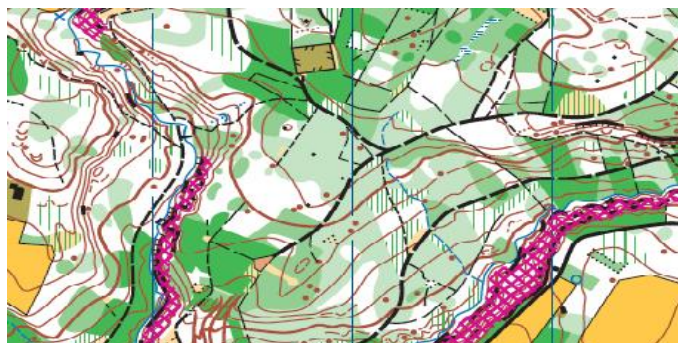

52. Waadtländer Orientierungslauf

Regionaler Lauf *51

Langdistanz

Froideville - Bois du Jorat

Sonntag, 2. Juni 2019

Organisation	CO Lausanne-Jorat
Auskunft / Laufleiter	Albert Meyer, 079 483 82 91, albert@colj.ch
Bahnleger	Egbert Kruithof
Kontrolle	Lukas Kühn / Pierre Peguiron
Karte	Jorat, 1:10'000, Äquidistanz 5m, Stand Frühling 2019
Wettkampfbereich	Pfadiheim Froideville VD
Einschreibung	Online auf Go2ol.ch bis am 27. Mai 2019 Vor Ort im Wettkampfbereich von 8h30 bis 11h30
Kategorien	Nach WO, ohne HE/DE, H20/D20, H18K/D18K
Garderobe	In der Natur, WC vorhanden
Start	von 09h00 bis 12h00, Weg zum Start: 1,5km / 50m
Zeitmessung	SPORTident (Miete vor Ort), SIAir+ aktiviert
Stargeld	1998 und älter: CHF20.- / 1999-2002: CHF 15.- / 2003 und jünger: CHF10.- Gruppen: nach der ältesten Person Miete SI-Badge : CHF2.-, Zusatzkarte : CHF 4.- Einschreibung vor Ort : Zuschlag CHF2.-
Versicherung	Ist Sache der Teilnehmer/-innen, die Organisatoren weisen jede Verantwortung bei einem Unfall zurück.
Anreise	ÖV : Transport-Lausannois Bus Nr. 60 ab Lausanne-Flon bis Endstation Froideville-Laiterie, Abfahrten um 7:22, 8:51 und 10:02, Fahrzeit: 33 min. Anschliessend 600m (10 Min.) zu Fuss Im Auto : Parking im Zentrum von Froideville, signalisiert ab Dorfeinfahrt von Lausanne. Anschliessend 650m (10 Min.) zu Fuss