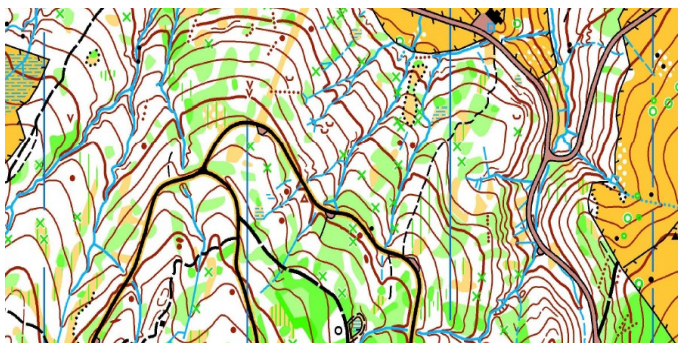

Bitte studiert das detaillierte Schutzkonzept, welches auf www.colj.ch ist !

Organisation	CO Lausanne-Jorat
Auskunft / Laufleiter	Elisabeth Duvoisin, elisabeth@colj.ch Rolande Müller, rolande@colj.ch
Bahnleger	Victor Kuznestov
Kontrolle	Ibrahim Naceur
Karte	Les Pléiades - 1:10'000 - Äquidistanz 5m - Stand 2019
Wettkampfbereich	Parking Lally à Blonay
Einschreibung	Im Voraus obligatorisch bis am 30 September 2020 am 23h59 auf zeno.colj.ch ab den 14 September 2020
Zahlung	Im Voraus obligatorisch bis am 02 Oktober 2020 am 23h59
Stargeld	1999 und älter: CHF20.- / 2000-2003: CHF 15.- / 2004 und jünger: CHF10.- Gruppen: nach der ältesten Person Miete SI-Badge : CHF 2.-, Zusatzkarte : CHF 4.-, Miete Kompass: CHF 2.- + CHF 20.- (Kautions) Zahlungen nicht rechtzeitig gemacht werden von CHF 5.- erhöht.
Kategorien	Nach WO, ohne HE/DE, H20/D20, H18K/D18K Mit Offen Kurz, Mittel und Lang.
Garderobe	Keine Garderobe
Start	von 13:00 bis 15:30 Uhr. Zielschluss um 17:30 Uhr. WKZ – Start ungefähr 300m (5min)
Zeitmessung	SPORTident (Miete bei der Registrierung angegeben werden muss), SIAir+ aktiviert
Versicherung	Ist Sache der Teilnehmer/-innen, die Organisatoren weisen jede Verantwortung bei einem Unfall zurück.
Anreise	ÖV : Zug Vevey - Les Pléiades bis Station Lally, anschließend 900m (15min) zu Fuss. Mit Auto : Parking les Motalles à Blonay, anschließend 5min zu Fuss

Keine Verpflegung zur Verfügung am Ziel. Planen Sie ihre Getränke. Keine OL_Beiz.