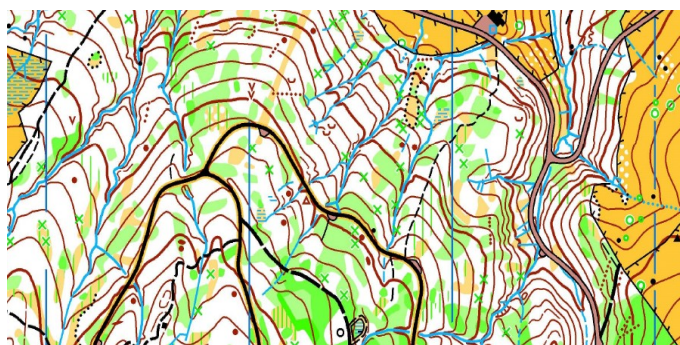

53ème COURSE D'ORIENTATION VAUDOISE

Course régionale *47

Longue distance

Les Pléiades

Samedi 03 octobre 2020

Veillez étudier le concept de protection COVID-19, qui est disponible sur le site www.colj.ch !

Organisation	CO Lausanne-Jorat
Renseignements/ Chef de course	Elisabeth Duvoisin, elisabeth@colj.ch Rolande Müller, rolande@colj.ch
Traceur	Victor Kuznestov
Contrôle	Ibrahim Naceur
Carte	Les Pléiades - échelle 1:10'000 - équidistance 5m - état 2019
Centre de course	Parking Lally à Blonay
Inscription	Obligatoire à l'avance jusqu'au 30 septembre 2020 à 23h59 sur zeno.colj.ch à partir du 14 septembre 2020
Payement	Obligatoire à l'avance jusqu'au 02 octobre 2020 à 23h59
Finance	1999 et plus âgé: CHF20.- / 2000-2003: CHF 15.- / 2004 et plus jeune: CHF10.- Groupes : selon le doyen Location puce SI : CHF 2.-, carte supplémentaire : CHF 4.-, location boussoles : CHF 2.- + CHF 20.- (Dépôt) Les paiements non effectués dans les délais seront majorés de CHF 5.-
Catégories	Selon règlement de compétition, sans HE/DE, H20/D20, H18K/D18K Avec catégories ouvertes court, moyen et long.
Vestiaires	Pas de vestiaires disponibles.
Départ	de: 13h00 à 15h30. Fermeture de l'arrivée à 17h30. CC - départ environ 300m (5 min)
Chronométrage	SPORTident (location à préciser lors de l'inscription), SIAir+ activé
Assurance	Est l'affaire des participants. Les organisateurs déclinent toute responsabilité en cas d'accidents éventuels.
Accès	Transport public : train Vevey - Les Pléiades jusqu'à l'arrêt Lally, ensuite 900m (15min) à pieds. En voiture : Parking les Motalles à Blonay , ensuite 5min à pieds Pas de ravitaillement à l'arrivée. Prévoyez vos boissons. Pas de buvette.